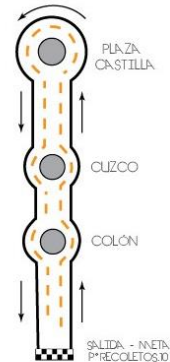

WWW.CORRECONTODASTUSFUERZAS.COM